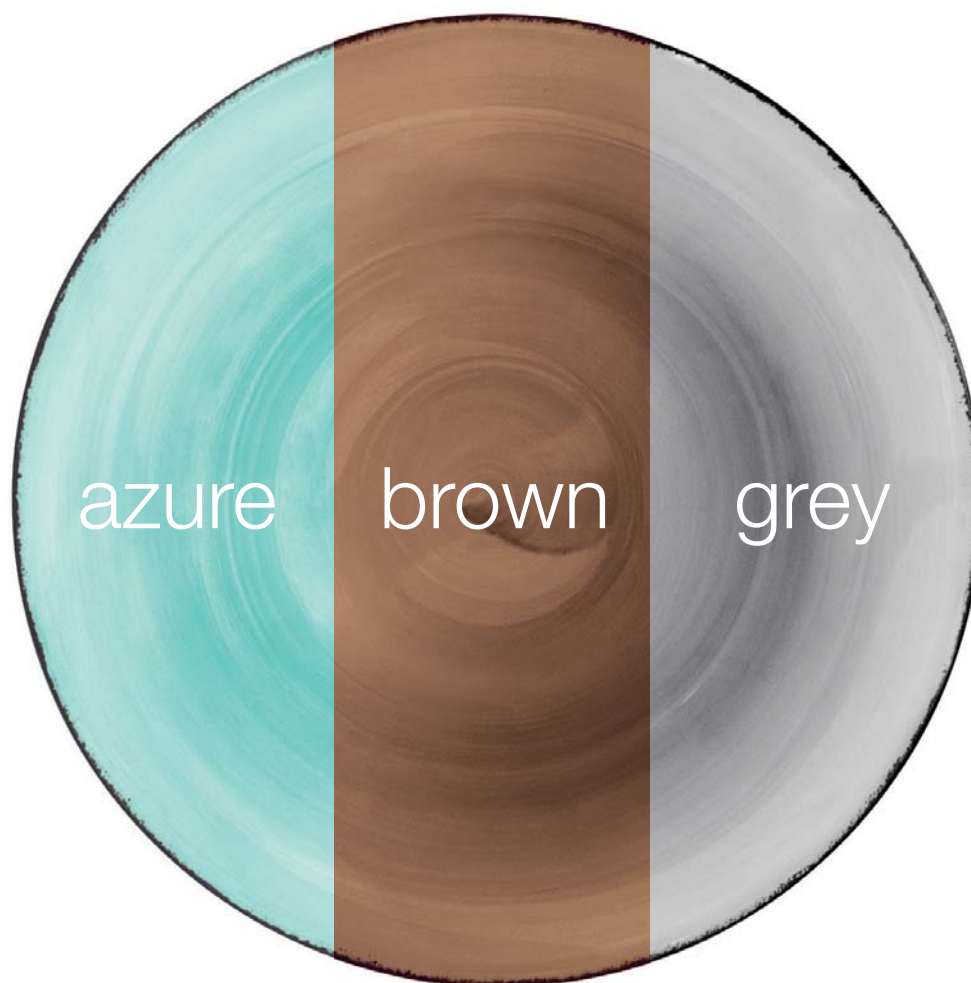

e l e g a n z a i n t a v o l a

pure

La collezione **pure** è ideale per ogni tipo di ambiente, dalla trattoria di campagna al ristorante più ricercato, ed è il connubio perfetto fra armonia e resistenza.

L'obiettivo della linea, attraverso il suo fascino particolare, è quello di emozionare il commensale e di "fargli vivere una tavola rustica ed informale", per tutte le età.

Il tipo di porcellana, bianca con decorazione pennello a mano e l'essenzialità dello stile, rendono questi piatti la soluzione giusta per qualsiasi esigenza; una tavola dall'aspetto gentile, per chi si sente in sintonia con la natura.

Disponibile in 3 varianti: **grey**, ispirato al marmo, **brown**, inno alla terra e alla natura e **azure**, a richiamare la limpidezza e la leggerezza del cielo azzurro.

Le loro forme si tramandano dal passato e aiutano a replicare l'atmosfera semplice e calda della convivialità di una volta.

Available in 3 versions: **grey**, inspired by the marble, **brown**, hymn to the earth and to nature, and **azure**, to invoke the transparency and lightness of the blue sky.

Their shapes are handed down from the past and help to replicate the simple and warm atmosphere of conviviality of the past.